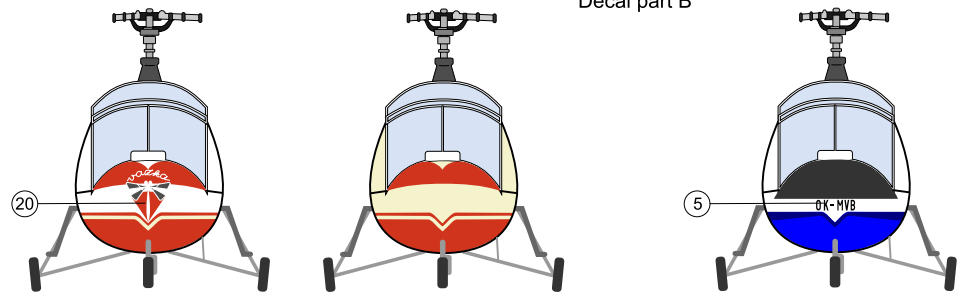

Colours & Markings

Bílá
White

Krémová
Cream

Červená
Red

Tmavá zelená
Dark green

Světlá modrá
Light blue

Decal part A Aluminium/metal

Camouflage color

Decal part B

HC-2,
Movie star from "Prázdniny v oblacích"