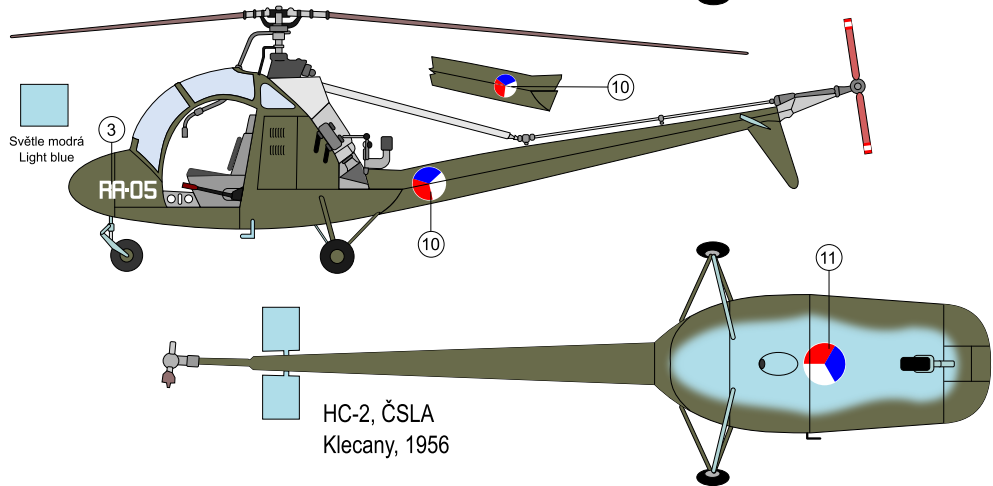

# Colours & Markings

Bílá  
White

Krémová  
Cream

Červená  
Red

Tmavá zelená  
Dark green

Světlá modrá  
Light blue

Decal part A Aluminium/metal

Camouflage color

Decal part B

HC-2,  
Movie star from "Prázdniny v oblacích"

HC-2, ČSLA

HC-2, Svazarm

HC-2, ČSLA  
Klecany, 1956

HC-2,  
Čkoslovenské aerolinie