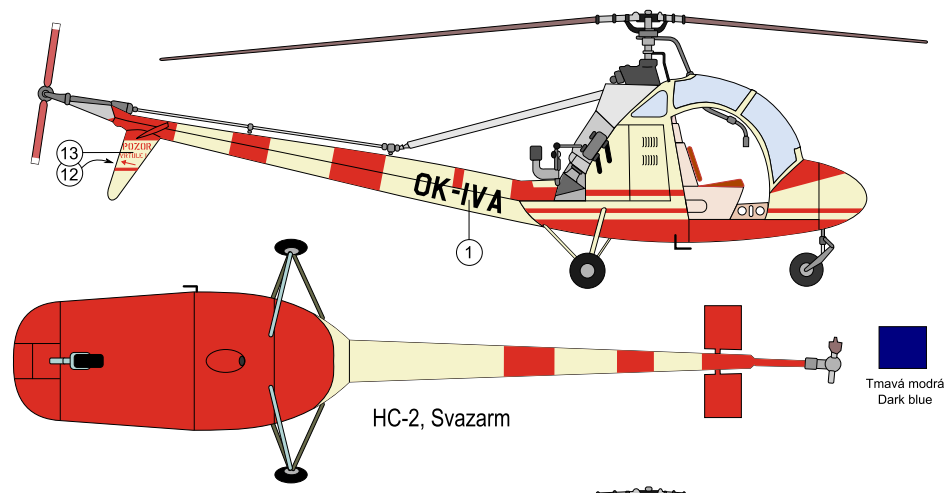

# Colours & Markings

Bílá  
White

Krémová  
Cream

Červená  
Red

Tmavá zelená  
Dark green

Světlá modrá  
Light blue

Decal part A Aluminium/metal

Camouflage color

Decal part B

HC-2,  
Movie star from "Prázdniny v oblacích"

HC-2, ČSLA

HC-2, Svazarm

HC-2, ČSLA  
Klecany, 1956

HC-2,  
Čkoslovenské aerolinie