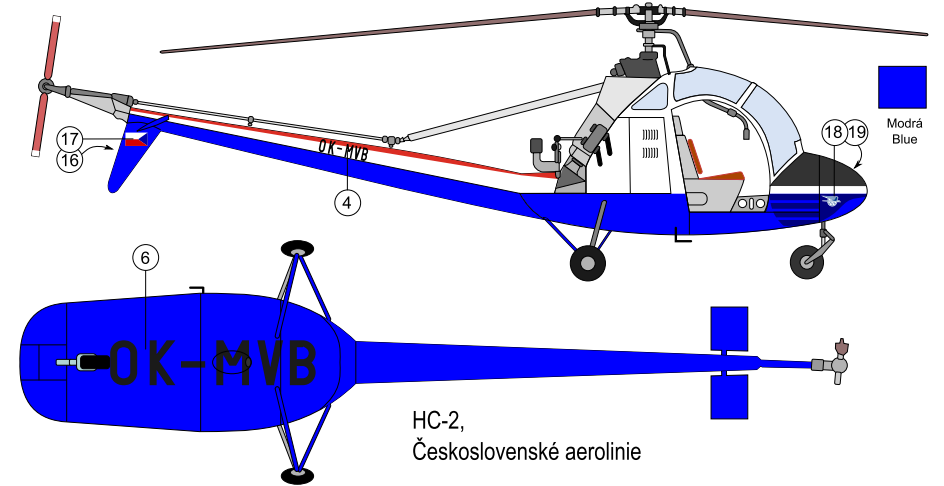

# Colours & Markings

Bílá  
White

Krémová  
Cream

Červená  
Red

Tmavá zelená  
Dark green

Světlá modrá  
Light blue

Decal part A Aluminium/metal

Camouflage color

Decal part B

HC-2,  
Movie star from "Prázdniny v oblacích"

HC-2, ČSLA

HC-2, Svazarm

HC-2, ČSLA  
Klecany, 1956

HC-2,  
Čkoslovenské aerolinie