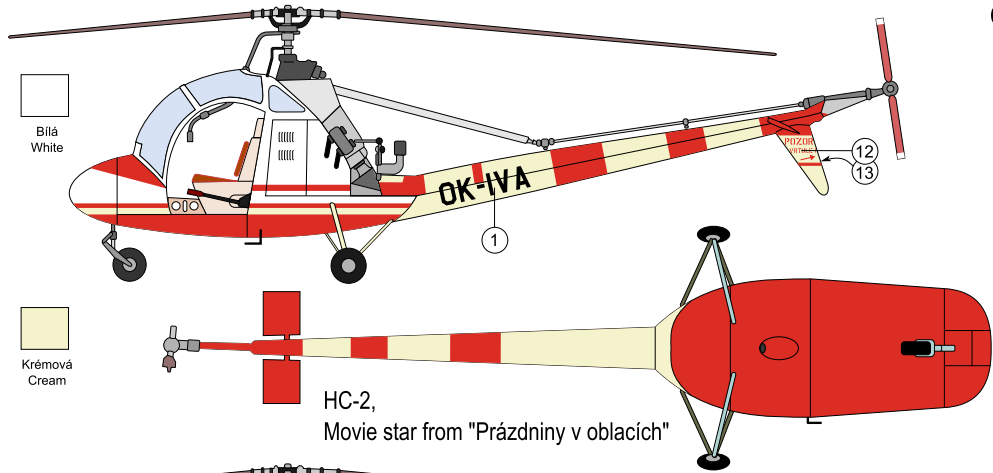

# Colours & Markings

Bílá  
White

Krémová  
Cream

Červená  
Red

Tmavá zelená  
Dark green

Světlá modrá  
Light blue

Decal part A Aluminium/metal

Camouflage color

Decal part B

HC-2,  
Movie star from "Prázdniny v oblacích"

HC-2, ČSLA

HC-2, Svazarm

HC-2, ČSLA  
Klecany, 1956

HC-2,  
Čkoslovenské aerolinie