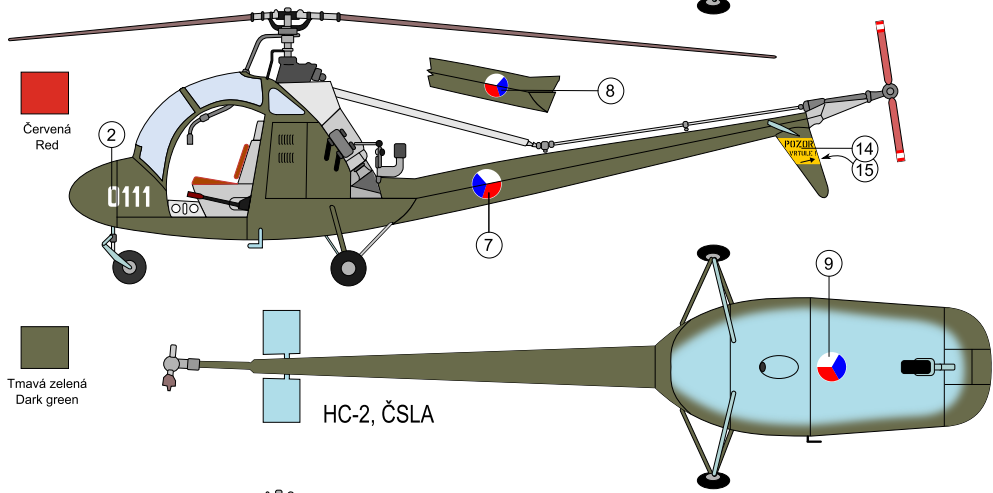

# Colours & Markings

Bílá  
White

Krémová  
Cream

Červená  
Red

Tmavá zelená  
Dark green

Světlá modrá  
Light blue

Decal part A Aluminium/metal

Camouflage color

Decal part B

HC-2,  
Movie star from "Prázdniny v oblacích"

HC-2, ČSLA

HC-2, Svazarm

HC-2, ČSLA  
Klecany, 1956

HC-2,  
Čkoslovenské aerolinie